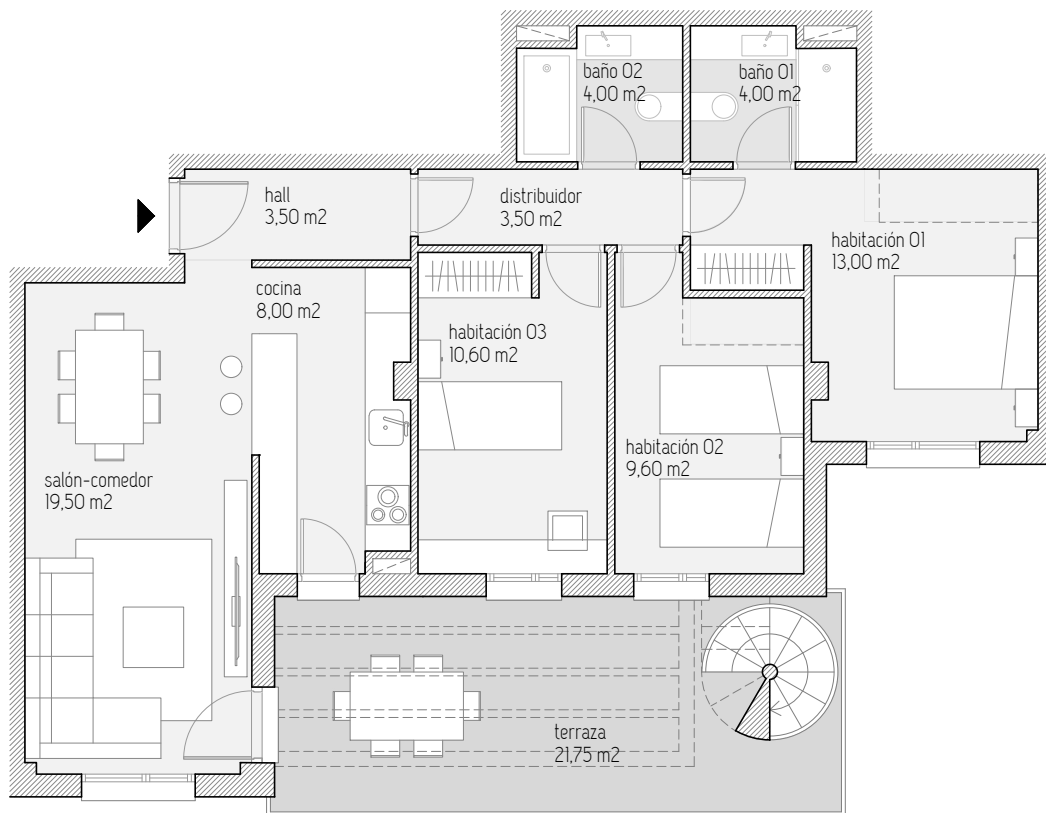

PORTAL "1" Y "2"
 PLANTA ÁTICO TIPO "A"

SUPERFICIE ÚTIL..... 75,70 m²
 TERRAZA..... 21,75 m²
 SOLARIUM..... 50,60 m²
 SUPERFICIE CONSTRUIDA..... 91,00 m²

📍 Paseo Isabel la Católica 11,
 Bajo, 47001, Valladolid
 ☎ 674 861 972 / 983 042 972
 ✉ infovalladolid@chrgrupo.com

*Las superficies definitivas serán las que resulten de la ejecución de obra. Las reflejadas en el plano son orientativas y corresponden a superficies útiles. Este plano está sujeto a posibles modificaciones por parte de la dirección facultativa y/o la empresa promotora.

PLANTA SOLARIUM
 escala: 1/200