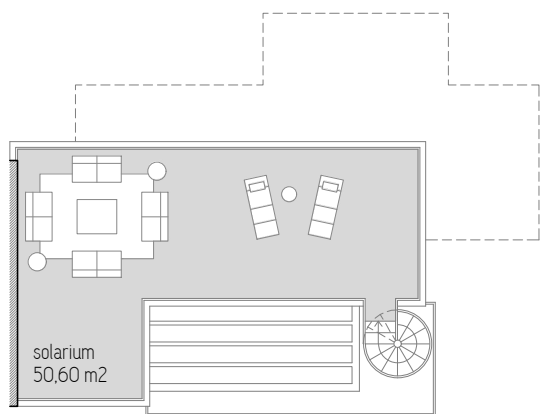

PORTAL "1" Y "2"
 PLANTA ÁTICO TIPO "A"

SUPERFICIE ÚTIL..... 75,70 m²
 TERRAZA..... 21,75 m²
 SOLARIUM..... 50,60 m²
 SUPERFICIE CONSTRUIDA..... 91,00 m²

📍 Paseo Isabel la Católica 11,
 Bajo, 47001, Valladolid
 ☎ 674 861 972 / 983 042 972
 ✉ infovalladolid@chrgrupo.com

*Las superficies definitivas serán las que resulten de la ejecución de obra. Las reflejadas en el plano son orientativas y corresponden a superficies útiles. Este plano está sujeto a posibles modificaciones por parte de la dirección facultativa y/o la empresa promotora.

PLANTA SOLARIUM
 escala: 1/200