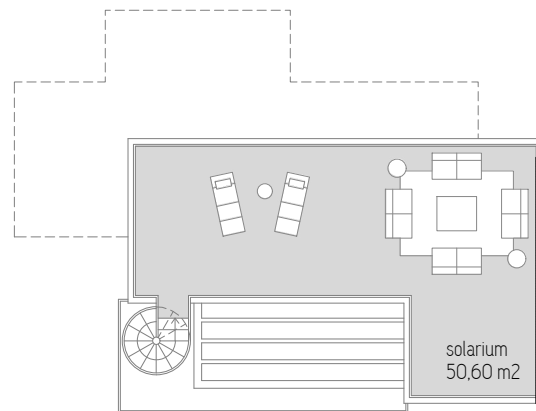

PORTAL	"1" Y "2"
PLANTA ÁTICO	TIPO "D"
SUPERFICIE ÚTIL.....	75,70 m ²
TERRAZA.....	21,75 m ²
SOLARIUM.....	50,60 m ²
SUPERFICIE CONSTRUIDA.....	91,00 m ²

Paseo Isabel la Católica 11,
 Bajo, 47001, Valladolid
 674 861 972 / 983 042 972
 infovalladolid@chrgrupo.com

*Las superficies definitivas serán las que resulten de la ejecución de obra. Las reflejadas en el plano son orientativas y corresponden a superficies útiles. Este plano está sujeto a posibles modificaciones por parte de la dirección facultativa y/o la empresa promotora.

PLANTA SOLARIUM
escala: 1/200