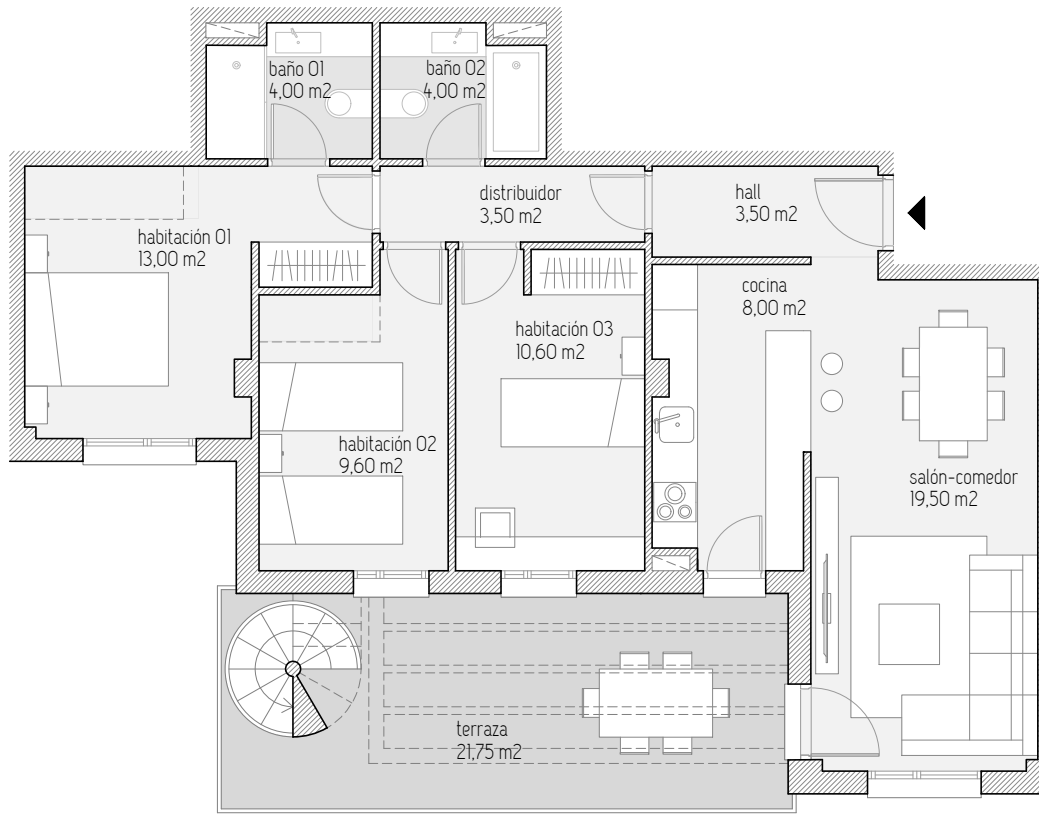

PORTAL	"1" Y "2"
PLANTA ÁTICO	TIPO "D"
SUPERFICIE ÚTIL.....	75,70 m ²
TERRAZA.....	21,75 m ²
SOLARIUM.....	50,60 m ²
SUPERFICIE CONSTRUIDA.....	91,00 m ²

Paseo Isabel la Católica 11,
 Bajo, 47001, Valladolid
 674 861 972 / 983 042 972
 infovalladolid@chrgrupo.com

*Las superficies definitivas serán las que resulten de la ejecución de obra. Las reflejadas en el plano son orientativas y corresponden a superficies útiles. Este plano está sujeto a posibles modificaciones por parte de la dirección facultativa y/o la empresa promotora.

PLANTA SOLARIUM
escala: 1/200