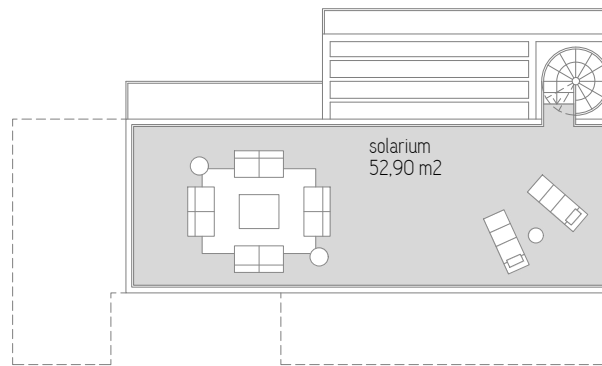

PORTAL "1" Y "2"
 PLANTA ÁTICO TIPO "C"

SUPERFICIE ÚTIL.....	80,20 m ²
TERRAZA.....	21,75 m ²
SOLARIUM.....	52,90 m ²
SUPERFICIE CONSTRUIDA.....	95,45 m ²

📍 Paseo Isabel la Católica 11,
 Bajo, 47001, Valladolid
 ☎ 674 861 972 / 983 042 972
 ✉ infovalladolid@chrgrupo.com

*Las superficies definitivas serán las que resulten de la ejecución de obra. Las reflejadas en el plano son orientativas y corresponden a superficies útiles. Este plano está sujeto a posibles modificaciones por parte de la dirección facultativa y/o la empresa promotora.

PLANTA SOLARIUM
 escala: 1/200