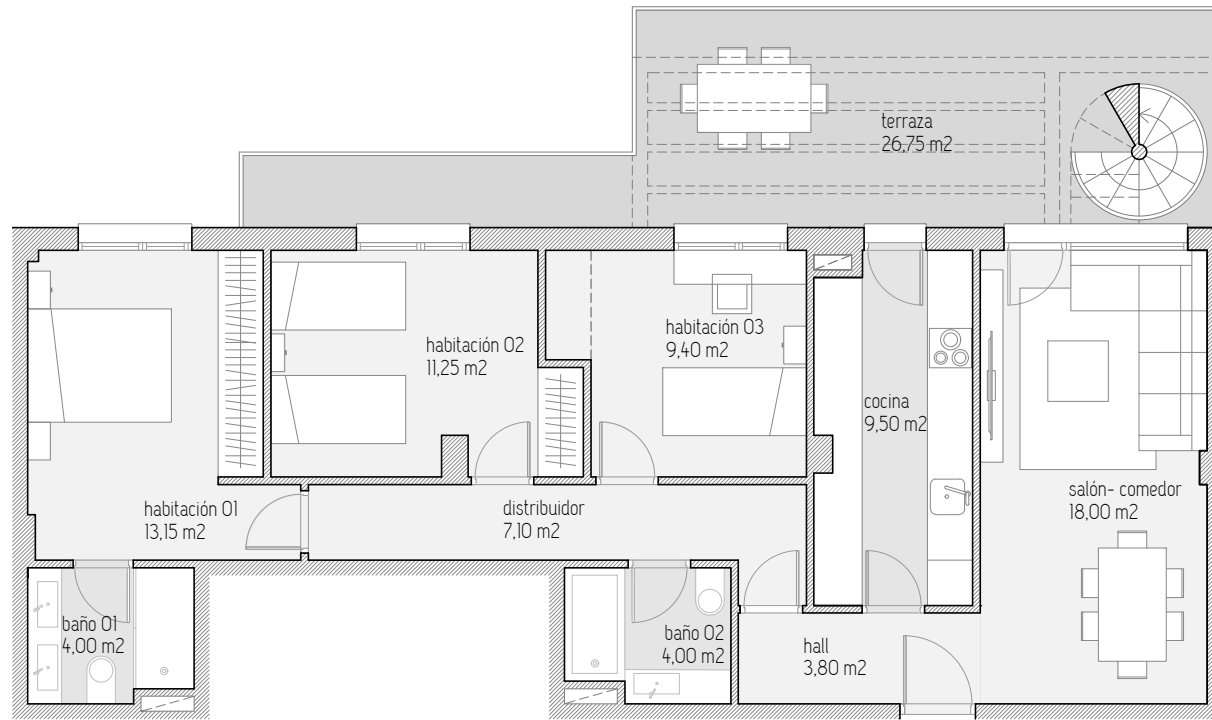

PORTAL "1" Y "2"
 PLANTA ÁTICO TIPO "C"

SUPERFICIE ÚTIL.....	80,20 m ²
TERRAZA.....	21,75 m ²
SOLARIUM.....	52,90 m ²
SUPERFICIE CONSTRUIDA.....	95,45 m ²

📍 Paseo Isabel la Católica 11,
 Bajo, 47001, Valladolid
 ☎ 674 861 972 / 983 042 972
 ✉ infovalladolid@chrgrupo.com

*Las superficies definitivas serán las que resulten de la ejecución de obra. Las reflejadas en el plano son orientativas y corresponden a superficies útiles. Este plano está sujeto a posibles modificaciones por parte de la dirección facultativa y/o la empresa promotora.

PLANTA SOLARIUM
 escala: 1/200